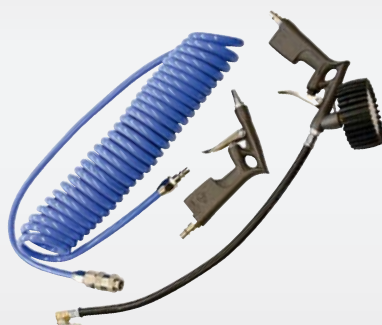

2

CHF **73.10**
PIF* 129.50

43%

4

CHF **128.60**
PIF* 224.80

42%